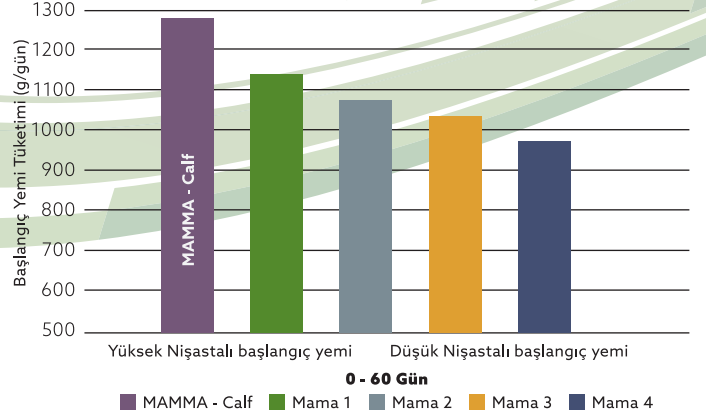

MAMMA Calf MAMMA Lamb

TEKNİK MAMA

DAHA
YÜKSEK

Büyüme Performansı
Bağışıklık
Yaşama Oranı
Sağlık Kondisyonu
Karlılık

MAMMA CALF

ÖZEL KATKILI BİR ÜRÜNDÜR

Artan giderlerinize ve verim kayıplarınıza "dur" demenin en etkin yolu.

MAMMA - Calf ve Standart mamanın yüksek nişastalı ve düşük nişastalı başlangıç yemleriyle beslenen buzağındaki günlük canlı ağırlık artışlarına etkilerinin karşılaştırmalı grafiği.

MAMMA - Calf ve Standart mamanın yüksek nişastalı ve düşük nişastalı başlangıç yemleriyle beslenen buzağındaki günlük canlı ağırlık artışlarına etkilerinin karşılaştırmalı grafiği.