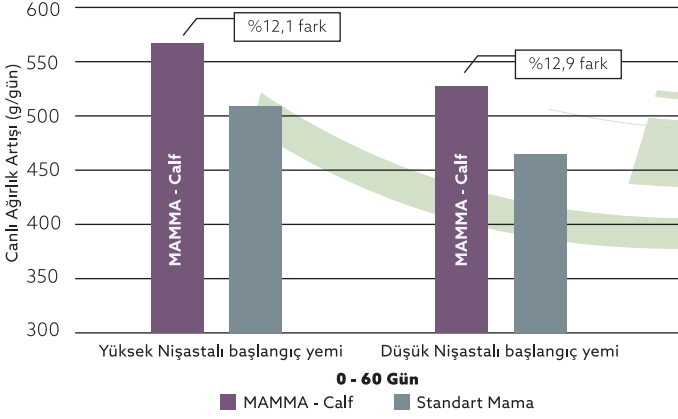

MAMMA Calf MAMMA Lamb

TEKNİK MAMA

DAHA
YÜKSEK

Büyüme Performansı
Bağışıklık
Yaşama Oranı
Sağlık Kondisyonu
Karlılık

MAMMA CALF

ÖZEL KATKILI BİR ÜRÜNDÜR

Artan giderlerinize ve verim kayıplarınıza "dur" demenin en etkin yolu.

MAMMA - Calf ve Standart mamanın yüksek nişastalı ve düşük nişastalı başlangıç yemleriyle beslenen buzağındaki günlük canlı ağırlık artışlarına etkilerinin karşılaştırmalı grafiği.

MAMMA - Calf ve Standart mamanın yüksek nişastalı ve düşük nişastalı başlangıç yemleriyle beslenen buzağındaki günlük canlı ağırlık artışlarına etkilerinin karşılaştırmalı grafiği.